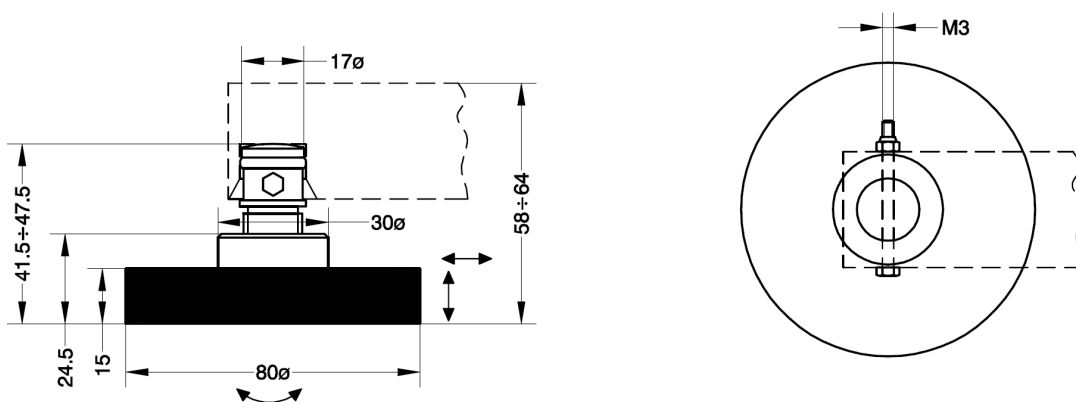

LOAD FOOT ACCESSORY FOR MODEL 350 T  
SELBSTZENTRIERENDER LASTFUSS FÜR MODELL 350 T

# 35916i

Mod. **350**  
+  
Acc. **35916i**

- **Materials: Stainless Steel and Rubber**
- **Material: Edelstahl und Elastomer**

Acc. **35916i** for Model 350 option T (300...2000 kg) / Für Modell 350 Option T (300...2000 kg)

Dimensions in mm. *Abmessungen in mm.*

Transport weight - *Transportgewicht:* 0.3 kg