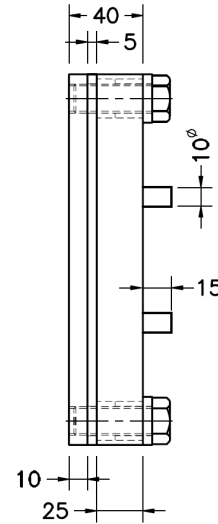

## BASE PLATE FOR MODEL 750 GRUNDPLATTE FÜR MODELL 750

# 75903

Accessory lower plate is permanently fixed to the structure or ground by welding or cement. Unscrew the upper plate it's enough, to replace a load cell.

*Die Grundplatte ist permanent auf der Konstruktion oder dem Boden durch Schweißen oder durch Einzementieren befestigt. Für einen Austausch der Wägezelle braucht nur die obere Platte (Auflager) abgeschraubt werden.*

Dimensions in mm. *Abmessungen in mm.*

Transport weight - *Transportgewicht:* 9.25 kg