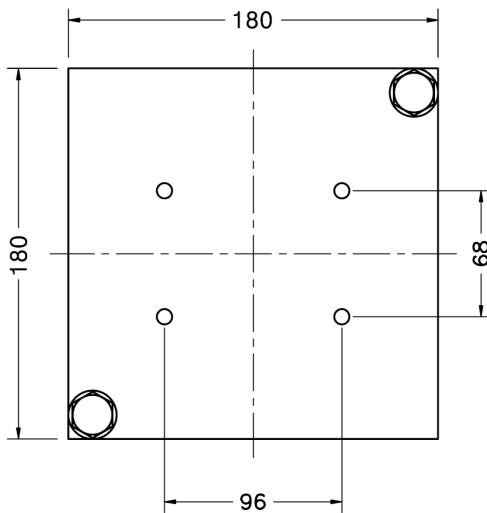

## BASE PLATE FOR MODEL 750 GRUNDPLATTE FÜR MODELL 750

# 75903

Accessory lower plate is permanently fixed to the structure or ground by welding or cement. Unscrew the upper plate it's enough, to replace a load cell.

*Die Grundplatte ist permanent auf der Konstruktion oder dem Boden durch Schweißen oder durch Einzementieren befestigt. Für einen Austausch der Wägezelle braucht nur die obere Platte (Auflager) abgeschraubt werden.*

Dimensions in mm. *Abmessungen in mm.*

Transport weight - *Transportgewicht:* 9.25 kg