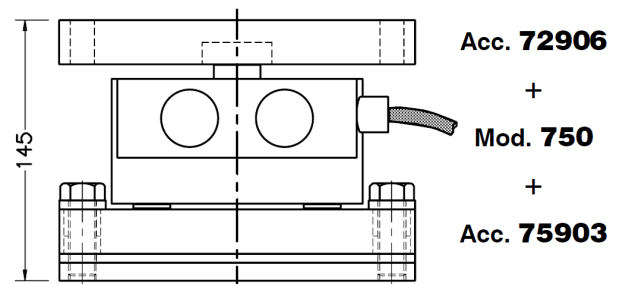

## BASE PLATE FOR MODEL 750 GRUNDPLATTE FÜR MODELL 750

# 75903

Accessory lower plate is permanently fixed to the structure or ground by welding or cement. Unscrew the upper plate it's enough, to replace a load cell.

*Die Grundplatte ist permanent auf der Konstruktion oder dem Boden durch Schweißen oder durch Einzementieren befestigt. Für einen Austausch der Wägezelle braucht nur die obere Platte (Auflager) abgeschraubt werden.*

Dimensions in mm. *Abmessungen in mm.*

Transport weight - *Transportgewicht:* 9.25 kg