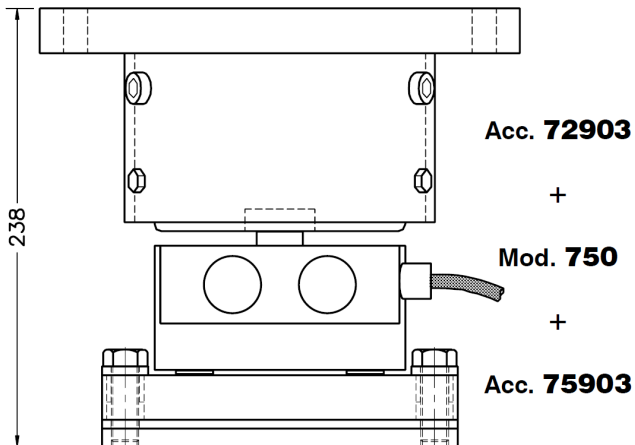

## BASE PLATE FOR MODEL 750 GRUNDPLATTE FÜR MODELL 750

# 75903

Accessory lower plate is permanently fixed to the structure or ground by welding or cement. Unscrew the upper plate it's enough, to replace a load cell.

*Die Grundplatte ist permanent auf der Konstruktion oder dem Boden durch Schweißen oder durch Einzementieren befestigt. Für einen Austausch der Wägezelle braucht nur die obere Platte (Auflager) abgeschraubt werden.*

Dimensions in mm. *Abmessungen in mm.*

Transport weight - *Transportgewicht:* 9.25 kg