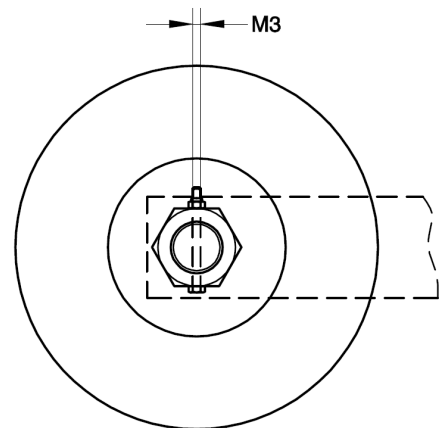

LOAD FOOT ACCESSORY FOR MODEL 350
SELBSTZENTRIERENDER LASTFUSS FÜR MODELL 350

35917i

Mod. **350**
+
Acc. **35917i**

- **Materials: Stainless Steel and Rubber**
- **Material: Edelstahl und Elastomer**

Acc. **35917i** for Model 350 (3 - 5 t) / Für Modell 350 (3 - 5 t)

Dimensions in mm. *Abmessungen in mm.*

Transport weight - *Transportgewicht:* 1.3 kg