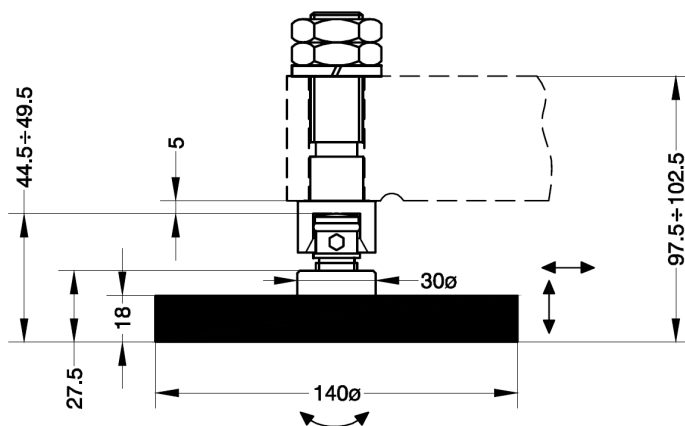

LOAD FOOT ACCESSORY FOR MODEL 350
SELBSTZENTRIERENDER LASTFUSS FÜR MODELL 350

35917i

Mod. **350**
+
Acc. **35917i**

- **Materials: Stainless Steel and Rubber**
- **Material: Edelstahl und Elastomer**

Acc. **35917i** for Model 350 (3 - 5 t) / Für Modell 350 (3 - 5 t)

Dimensions in mm. *Abmessungen in mm.*

Transport weight - *Transportgewicht:* 1.3 kg