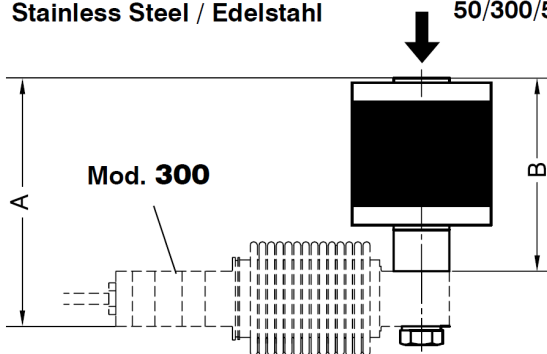

ACCESSORIES FOR MODEL 300 ZUBEHÖR FÜR MODELL 300

Acc. **30904**: Silent-block bearing up to 50 kg (blue rubber) / Elastomerlager (blau), bis 50 kg

Acc. **30905**: Silent-block bearing up to 300 kg / Elastomerlager, bis 300 kg

Acc. **30906**: Silent-block bearing up to 500 kg / Elastomerlager, bis 500 kg

Stainless Steel / Edelstahl

50/300/500 kg max.

Accessory Zubehör	A	B	Cø	D
30904-30905	90	70	50	M8
30906	100	80	70	M12

Hardness = 65 +/- 5 Shore

Transport weight - *Transportgewicht*: 0.5 kg

Acc. **30903**: Base plate: Steel zinc-plated / Grundplatte: Verzinker Stahl-Elastomer

Acc. **30903i**: Base plate: Stainless Steel / Grundplatte: Edelstahl und Elastomer

Dimensions in mm. *Abmessungen in mm.*

Transport weight - *Transportgewicht*: 3 kg