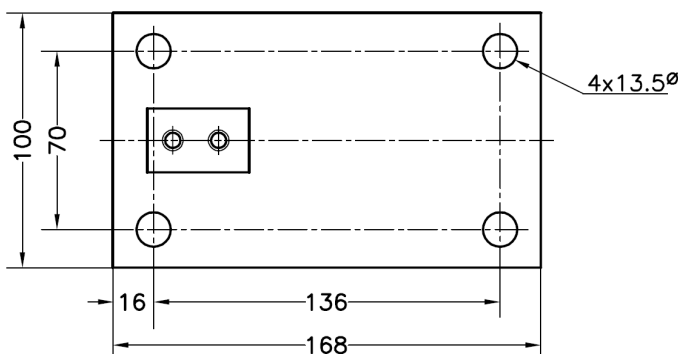

Acc. **30906**: Silent-block bearing up to 500 kg / Elastomerlager, bis 500 kg

Stainless Steel / Edelstahl

50/300/500 kg max.

Accessory Zubehör	A	B	Cø	D
30904-30905	90	70	50	M8
30906	100	80	70	M12

Hardness = 65 +/- 5 Shore

Transport weight - *Transportgewicht*: 0.5 kg

Acc. **30903**: Base plate: Steel zinc-plated / Grundplatte: Verzinker Stahl-Elastomer

Acc. **30903i**: Base plate: Stainless Steel / Grundplatte: Edelstahl und Elastomer

Dimensions in mm. *Abmessungen in mm.*

Transport weight - *Transportgewicht*: 3 kg