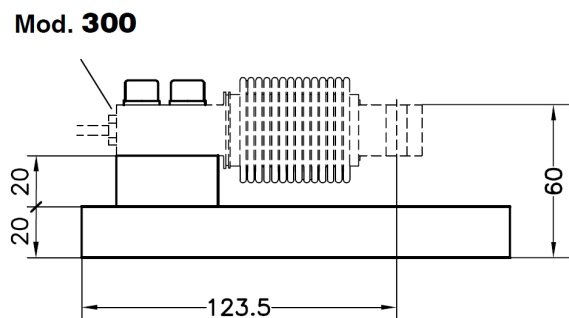

ACCESSORIES FOR MODEL 300 ZUBEHÖR FÜR MODELL 300

Acc. **30904**: Silent-block bearing up to 50 kg (blue rubber) / Elastomerlager (blau), bis 50 kg

Acc. **30905**: Silent-block bearing up to 300 kg / Elastomerlager, bis 300 kg

Acc. **30906**: Silent-block bearing up to 500 kg / Elastomerlager, bis 500 kg

Stainless Steel / Edelstahl

50/300/500 kg max.

Accessory Zubehör	A	B	Cø	D
30904-30905	90	70	50	M8
30906	100	80	70	M12

Hardness = 65 +/- 5 Shore

Transport weight - *Transportgewicht*: 0.5 kg

Acc. **30903**: Base plate: Steel zinc-plated / Grundplatte: Verzinker Stahl-Elastomer

Acc. **30903i**: Base plate: Stainless Steel / Grundplatte: Edelstahl und Elastomer

Dimensions in mm. *Abmessungen in mm.*

Transport weight - *Transportgewicht*: 3 kg