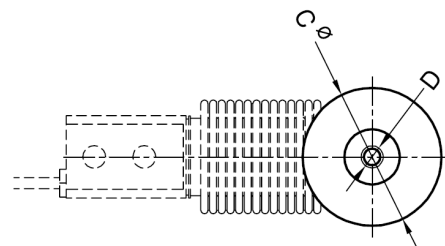

ACCESSORIES FOR MODEL 300 ZUBEHÖR FÜR MODELL 300

Acc. **30904**: Silent-block bearing up to 50 kg (blue rubber) / Elastomerlager (blau), bis 50 kg

Acc. **30905**: Silent-block bearing up to 300 kg / Elastomerlager, bis 300 kg

Acc. **30906**: Silent-block bearing up to 500 kg / Elastomerlager, bis 500 kg

Stainless Steel / Edelstahl

50/300/500 kg max.

Accessory Zubehör	A	B	Cø	D
30904-30905	90	70	50	M8
30906	100	80	70	M12

Hardness = 65 +/- 5 Shore

Transport weight - *Transportgewicht*: 0.5 kg

Acc. **30903**: Base plate: Steel zinc-plated / Grundplatte: Verzinker Stahl-Elastomer

Acc. **30903i**: Base plate: Stainless Steel / Grundplatte: Edelstahl und Elastomer

Dimensions in mm. *Abmessungen in mm.*

Transport weight - *Transportgewicht*: 3 kg