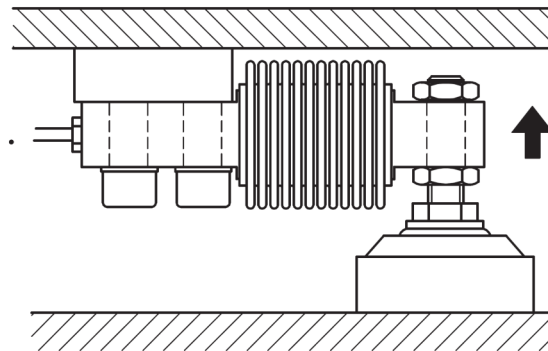

FT12i

LOAD FOOT ACCESSORY FOR MODELS 340-350 SELBSTZENTRIERENDER LASTFUSS FÜR MOD. 340-350

■ **Materials: Stainless Steel and Rubber**

■ **Material: Edelstahl und Elastomer**

Mod. 340
+
Acc. FT12i

Mod. 350
(300...2000 kg)
+
Acc. FT12i