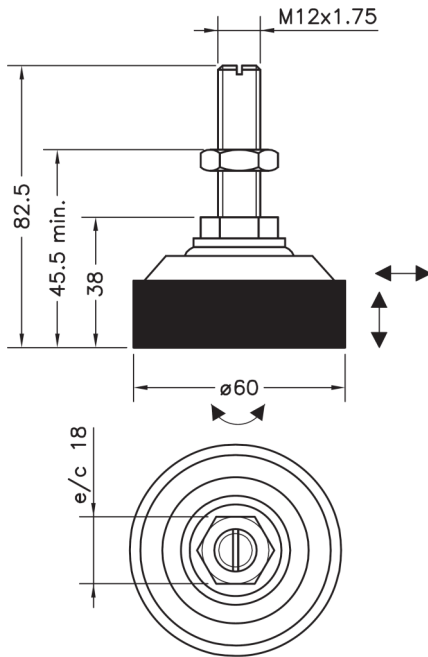

FT12i

LOAD FOOT ACCESSORY FOR MODELS 340-350 SELBSTZENTRIERENDER LASTFUSS FÜR MOD. 340-350

■ **Materials: Stainless Steel and Rubber**

■ **Material: Edelstahl und Elastomer**

Mod. 340
+
Acc. FT12i

Mod. 350
(300...2000 kg)
+
Acc. FT12i