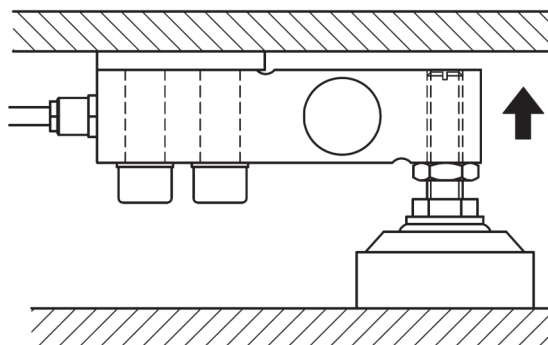

FT12i

LOAD FOOT ACCESSORY FOR MODELS 340-350 SELBSTZENTRIERENDER LASTFUSS FÜR MOD. 340-350

■ **Materials: Stainless Steel and Rubber**

■ **Material: Edelstahl und Elastomer**

Mod. 340
+
Acc. FT12i

Mod. 350
(300...2000 kg)
+
Acc. FT12i