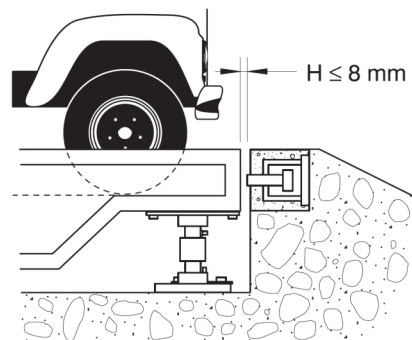

ACCESSORIES FOR MODEL 740 (15...60t)
ZUBEHÖR FÜR MODELL 740 (15...60t)

74901-5

Accessory Zubehör	Model Modell	A	Accessory Zubehör	Transport Weight Transport- gewicht
74901 + 74902 + 74903	740 (15-20-25-30-40 t)	235	74901	3 kg
74905 + 74902 + 74903	740 (60 t)	295	74902	3.9 kg
			74903	9.7 kg
			74905	3 kg

Dimensions in mm. *Abmessungen in mm.*