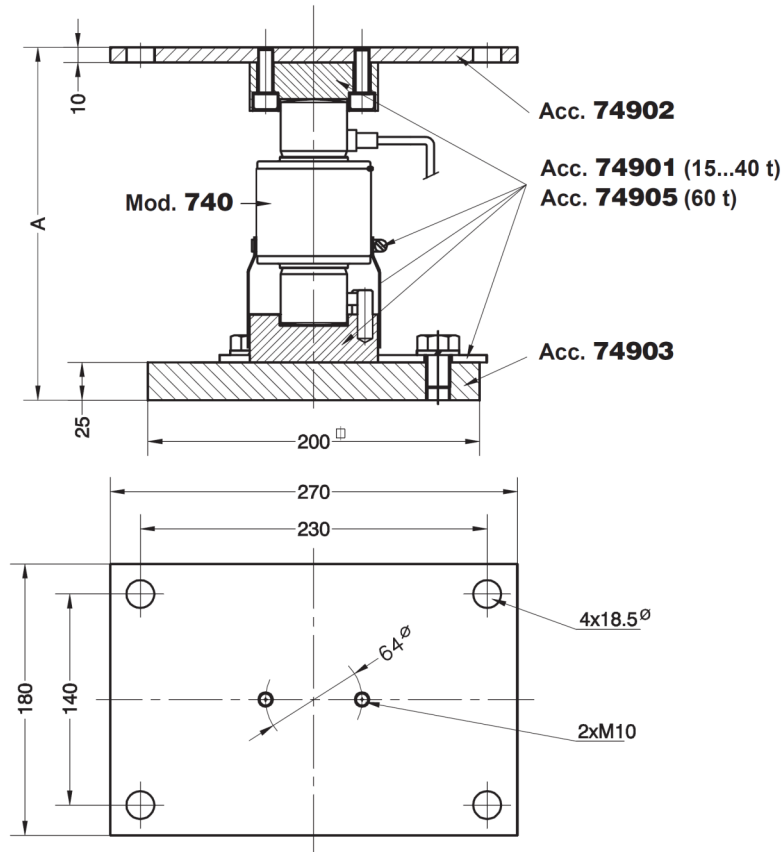

ACCESSORIES FOR MODEL 740 (15...60t)
ZUBEHÖR FÜR MODELL 740 (15...60t)

74901-5

Accessory Zubehör	Model Modell	A	Accessory Zubehör	Transport Weight Transport- gewicht
74901 + 74902 + 74903	740 (15-20-25-30-40 t)	235	74901	3 kg
74905 + 74902 + 74903	740 (60 t)	295	74902	3.9 kg
			74903	9.7 kg
			74905	3 kg

Dimensions in mm. *Abmessungen in mm.*