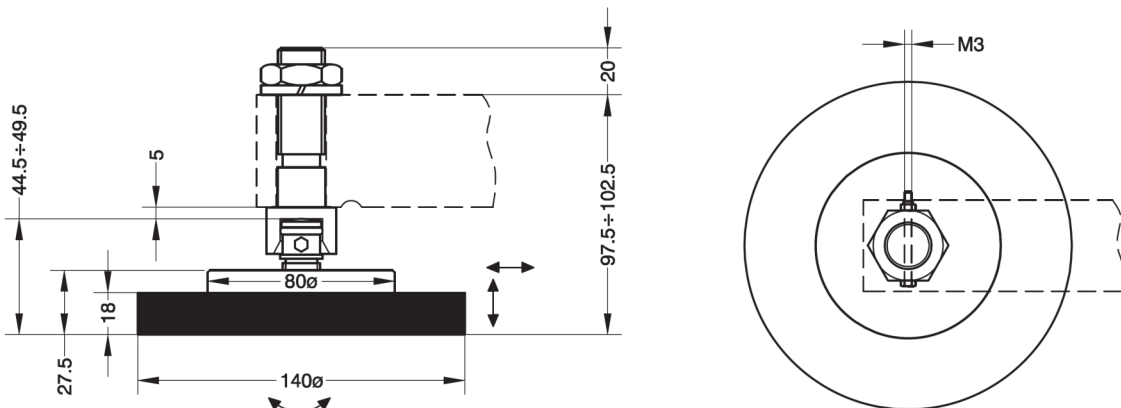

LOAD FOOT ACCESSORY FOR MODEL 350
SELBSTZENTRIERENDER LASTFUSS FÜR MODELL 350

35917i

Mod. **350**
+
Acc. **35917i**

- Materials: Stainless Steel and Rubber
- Material: Edelstahl und Elastomer

Acc. **35917i** for Model 350 (3 - 5 t) / Für Modell 350 (3 - 5 t)

Dimensions in mm. *Abmessungen in mm.*

Transport weight - *Transportgewicht:* 1.3 kg