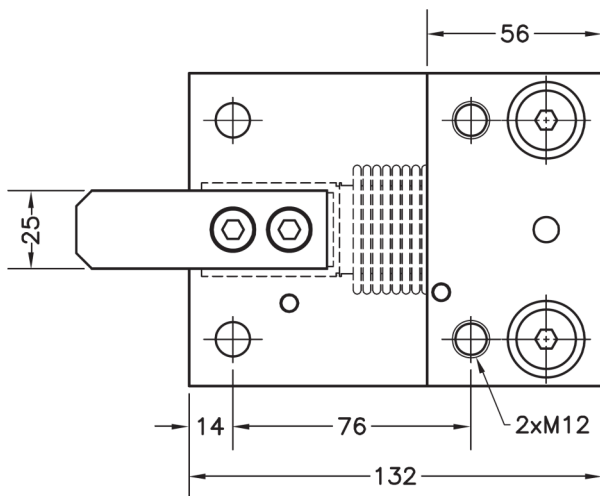

30907-i

MOUNTING-KIT LIFT-OFF PREVENTION FOR MOD. 300
LASTECKE MIT ABHEBESICHERUNG FÜR MOD. 300

- **Material:**
Steel alloy zinc-plated **Acc. 30907**
Stainless Steel **Acc. 30907i**

- **Material:**
Verzinkter Stahl **Zub. 30907**
Edelstahl **Zub. 30907i**

View from below
Ansicht von unten

Dimensions in mm. *Abmessungen in mm.*

Transport weight - *Transportgewicht:* 2.5 kg