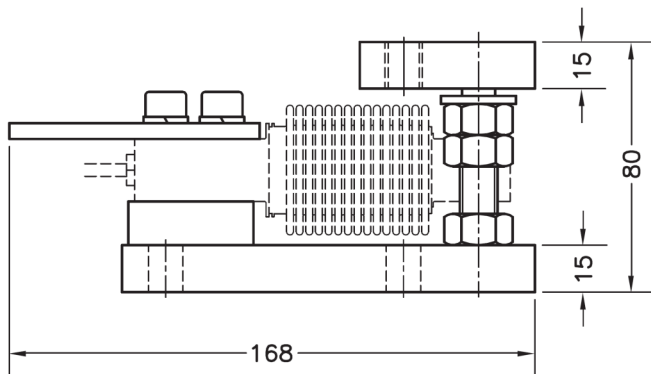

30907-i

MOUNTING-KIT LIFT-OFF PREVENTION FOR MOD. 300
LASTECKE MIT ABHEBESICHERUNG FÜR MOD. 300

- **Material:**
Steel alloy zinc-plated **Acc. 30907**
Stainless Steel **Acc. 30907i**

- **Material:**
Verzinkter Stahl **Zub. 30907**
Edelstahl **Zub. 30907i**

View from below
Ansicht von unten

Dimensions in mm. *Abmessungen in mm.*

Transport weight - *Transportgewicht:* 2.5 kg