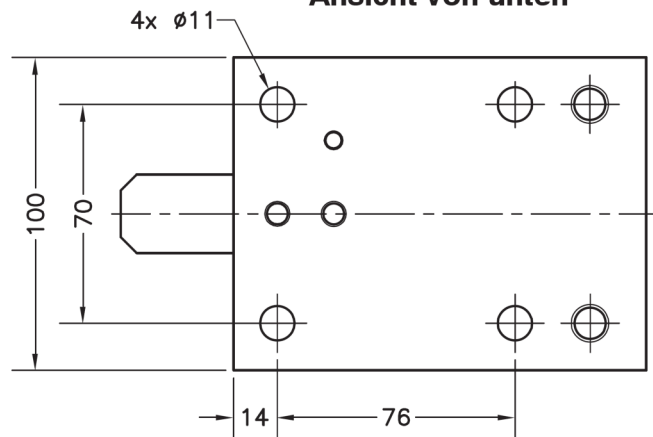

30907-i

MOUNTING-KIT LIFT-OFF PREVENTION FOR MOD. 300
LASTECKE MIT ABHEBESICHERUNG FÜR MOD. 300

- **Material:**
Steel alloy zinc-plated **Acc. 30907**
Stainless Steel **Acc. 30907i**

- **Material:**
Verzinkter Stahl **Zub. 30907**
Edelstahl **Zub. 30907i**

View from below
Ansicht von unten

Dimensions in mm. *Abmessungen in mm.*

Transport weight - *Transportgewicht:* 2.5 kg