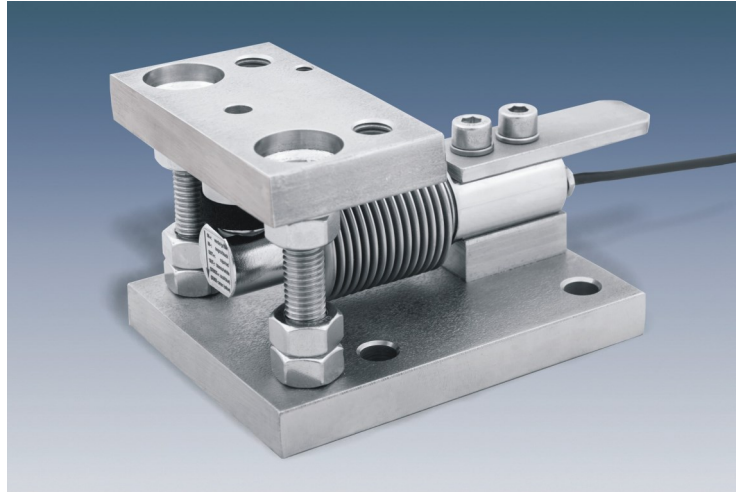

30907-i

MOUNTING-KIT LIFT-OFF PREVENTION FOR MOD. 300
LASTECKE MIT ABHEBESICHERUNG FÜR MOD. 300

- **Material:**
Steel alloy zinc-plated **Acc. 30907**
Stainless Steel **Acc. 30907i**

- **Material:**
Verzinkter Stahl **Zub. 30907**
Edelstahl **Zub. 30907i**

View from below
Ansicht von unten

Dimensions in mm. *Abmessungen in mm.*

Transport weight - *Transportgewicht:* 2.5 kg