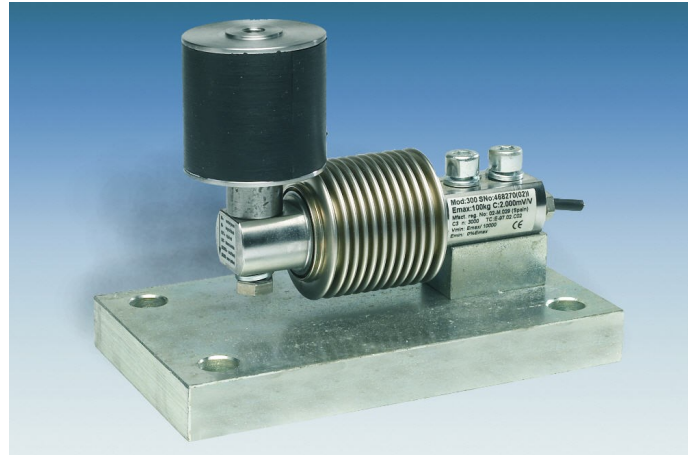

ACCESSORIES FOR MODEL 300  
ZUBEHÖR FÜR MODELL 300

# 30906

**Acc. 30906 : Silent-block bearing up to 500 kg /  
Elastomerlager, bis 500 kg**

**Stainless steel / Edelstahl**

Transport weight - *Transportgewicht*: 0.5 kg

Dimensions in mm. *Abmessungen in mm.*