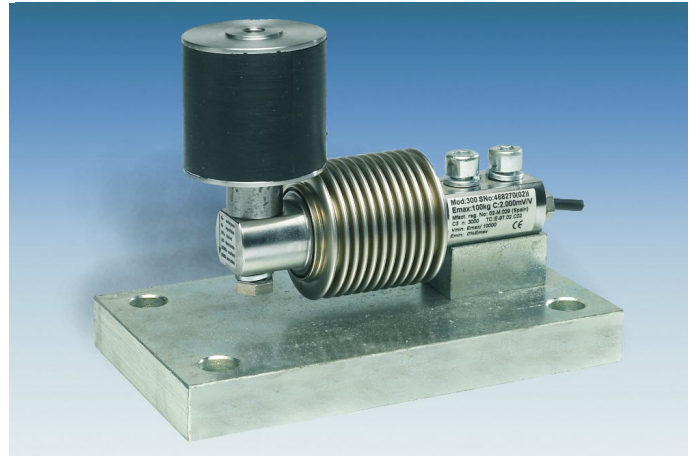

ACCESSORIES FOR MODEL 300 ZUBEHÖR FÜR MODELL 300

Acc. 30904: Silent-block bearing up to 50 kg (blue rubber) / Elastomerlager (blau), bis 50 kg
Acc. 30905: Silent-block bearing up to 300 kg / Elastomerlager, bis 300 kg

Stainless Steel / Edelstahl

50/300 kg max.

Hardness = 65 +/- 5 Shore

Transport weight - *Transportgewicht*: 0.5 kg

Acc. 30903: Base plate: Steel zinc-plated / Grundplatte: Verzinker Stahl-Elastomer

Acc. 30903i: Base plate: Stainless Steel / Grundplatte: Edelstahl und Elastomer