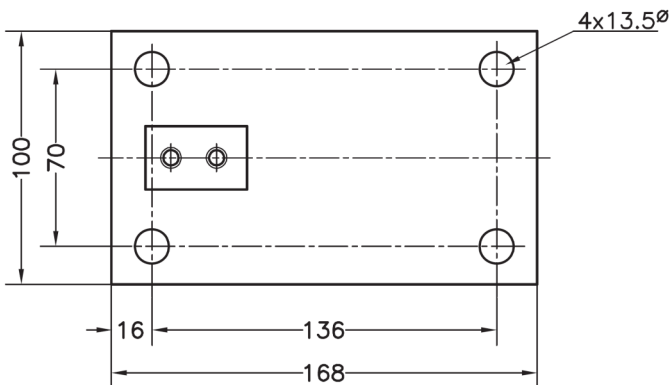

Stainless Steel / Edelstahl

50/300 kg max.

Hardness = 65 +/- 5 Shore

Transport weight - *Transportgewicht*: 0.5 kg

Acc. 30903: Base plate: Steel zinc-plated / Grundplatte: Verzinker Stahl-Elastomer

Acc. 30903i: Base plate: Stainless Steel / Grundplatte: Edelstahl und Elastomer

Dimensions in mm. *Abmessungen in mm.*

Transport weight - *Transportgewicht*: 3 kg