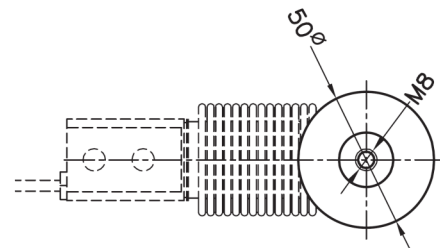

ACCESSORIES FOR MODEL 300 ZUBEHÖR FÜR MODELL 300

Acc. 30904: Silent-block bearing up to 50 kg (blue rubber) / Elastomerlager (blau), bis 50 kg
Acc. 30905: Silent-block bearing up to 300 kg / Elastomerlager, bis 300 kg

Stainless Steel / Edelstahl

50/300 kg max.

Hardness = 65 +/- 5 Shore

Transport weight - *Transportgewicht*: 0.5 kg

Acc. 30903: Base plate: Steel zinc-plated / Grundplatte: Verzinker Stahl-Elastomer

Acc. 30903i: Base plate: Stainless Steel / Grundplatte: Edelstahl und Elastomer

Dimensions in mm. *Abmessungen in mm.*

Transport weight - *Transportgewicht*: 3 kg