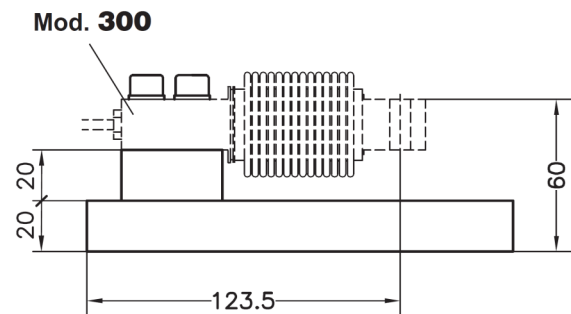

ACCESSORIES FOR MODEL 300 ZUBEHÖR FÜR MODELL 300

Acc. 30904: Silent-block bearing up to 50 kg (blue rubber) / Elastomerlager (blau), bis 50 kg
Acc. 30905: Silent-block bearing up to 300 kg / Elastomerlager, bis 300 kg

Stainless Steel / Edelstahl

50/300 kg max.

Hardness = 65 +/- 5 Shore

Transport weight - *Transportgewicht*: 0.5 kg

Acc. 30903: Base plate: Steel zinc-plated / Grundplatte: Verzinker Stahl-Elastomer

Acc. 30903i: Base plate: Stainless Steel / Grundplatte: Edelstahl und Elastomer

Dimensions in mm. *Abmessungen in mm.*

Transport weight - *Transportgewicht*: 3 kg