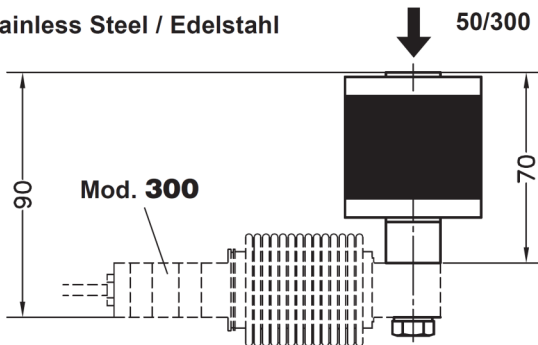

ACCESSORIES FOR MODEL 300 ZUBEHÖR FÜR MODELL 300

Acc. 30904: Silent-block bearing up to 50 kg (blue rubber) / Elastomerlager (blau), bis 50 kg
Acc. 30905: Silent-block bearing up to 300 kg / Elastomerlager, bis 300 kg

Stainless Steel / Edelstahl

50/300 kg max.

Hardness = 65 +/- 5 Shore

Transport weight - *Transportgewicht*: 0.5 kg

Acc. 30903: Base plate: Steel zinc-plated / Grundplatte: Verzinker Stahl-Elastomer

Acc. 30903i: Base plate: Stainless Steel / Grundplatte: Edelstahl und Elastomer

Dimensions in mm. *Abmessungen in mm.*

Transport weight - *Transportgewicht*: 3 kg